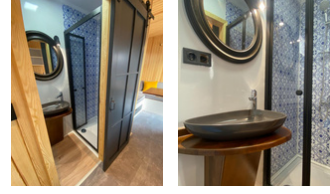

LOFTSUZ MODELLER

ÜRÜN GÖRSELLERİ

**FRANSA
KONSEPT**

27.000 €