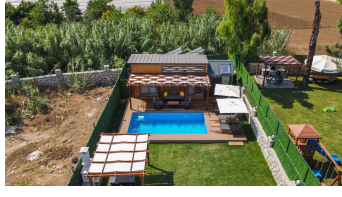

ÜRÜN GÖRSELLERİ

BOHEM FETHIYE

43.000 €

9 m × 2,55 m
1 LOFTLU, AÇILABİLİR
O2 BELGELİ ÇEKME
KARAVAN