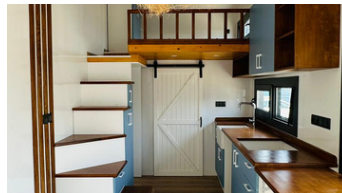

MANDALİNA KONSEPT

30.000 €

8 m × 2,55 m
TEK LOFT KATLI O2
BELGELİ ÇEKME
KARAVAN