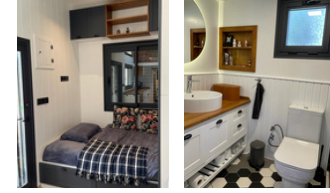

TEK LOFTLU MODELLER

**BEYAZ
KONSEPT**

29.000 €