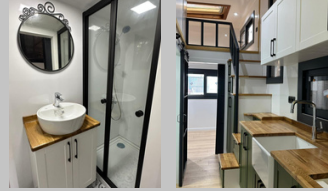

ZEYTİN KONSEPT

30.000 €

8 m × 2,55 m
TEK LOFT KATLI O2
BELGELİ ÇEKME
KARAVAN